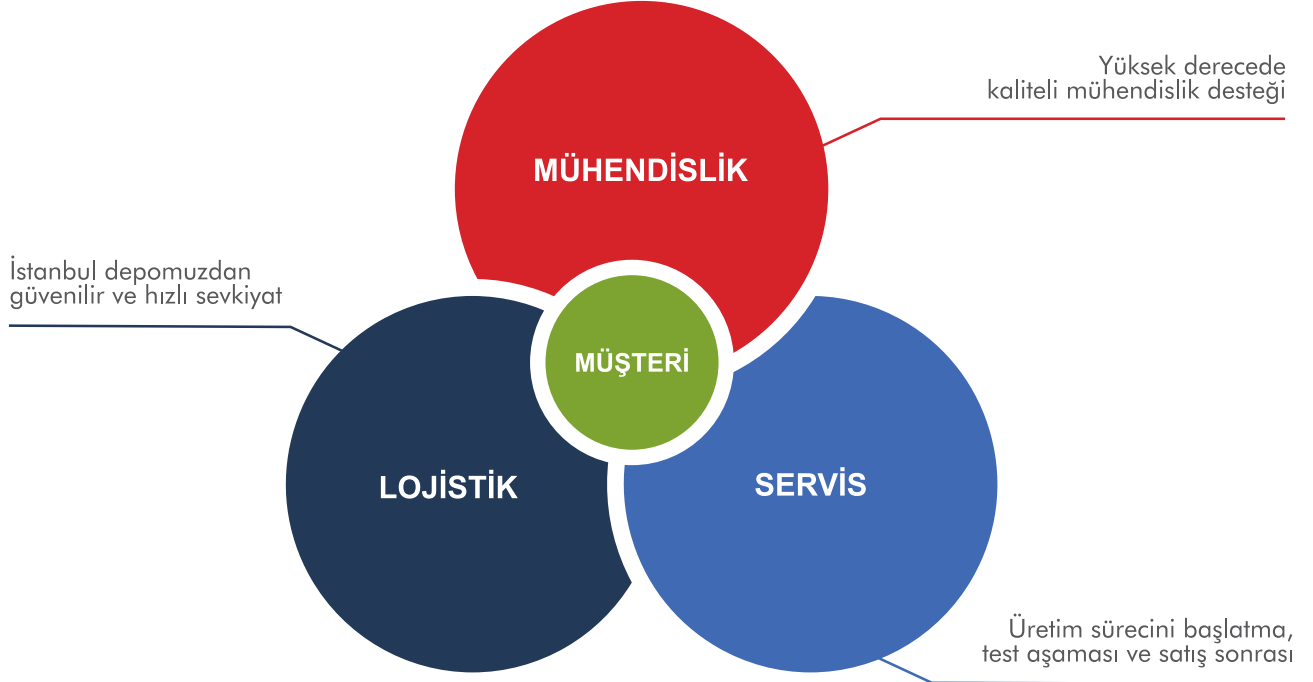

**ERPOL**  
ZIMPARA & FIRÇA

Kurucumuz Cengiz YALÇIN bey sektörde edindiği tecrübeleri 2012 yılı sonrasında ERPOL ZİMPARA VE FIRÇA LTD.ŞTİ çatısı altında tüm dünyaya duyurmaya çalışmak üzere firmamızın ticari hayatını başlatmıştır. Biz firma olarak Kuyumculuk sektörü başta olmak üzere birçok sektörde kullanılan ürünleri en kaliteli şekilde üretmeye dinamik ve liyakatli ekibimiz ile başladık. 3000 metre karelik yeni üretim tesisimiz ve işinde uzman tecrübeli 45 personelimiz ile sizlere daima en iyiyi üretmeye devam ediyoruz.

# ERPOL

ZIMPARA & FIRÇA

# ERPOL

ZIMPARA & FIRÇA

- Operate by tilting for up and down
- Indicator lights

- Operate by tilting for up and down
- LED

- 2 Memory locations
- Operate by tilting for up and down

**ERPOL ZIMPARA VE FIRÇA LTD.ŞTİ.**