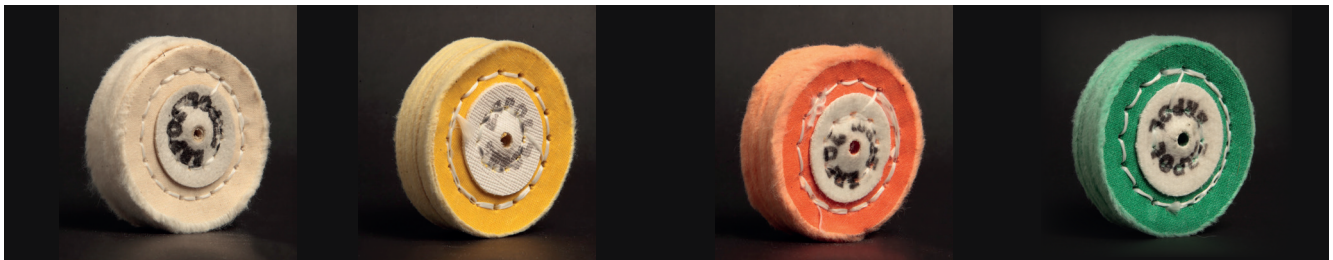

**ERPOL**  
ZIMPARA & FIRÇA

Kurucumuz Cengiz YALÇIN bey sektörde edindiği tecrübeleri 2012 yılı sonrasında ERPOL ZİMPARA VE FIRÇA LTD.ŞTİ çatısı altında tüm dünyaya duyurmaya çalışmak üzere firmamızın ticari hayatını başlatmıştır. Biz firma olarak Kuyumculuk sektörü başta olmak üzere birçok sektörde kullanılan ürünleri en kaliteli şekilde üretmeye dinamik ve liyakatli ekibimiz ile başladık. 3000 metre karelik yeni üretim tesisimiz ve işinde uzman tecrübeli 45 personelimiz ile sizlere daima en iyiyi üretmeye devam ediyoruz.

# ERPOL

ZIMPARA & FIRÇA

- Operate by tilting for up and down
- Indicator lights

- Operate by tilting for up and down
- LED

- 2 Memory locations
- Operate by tilting for up and down

**ERPOL ZIMPARA VE FIRÇA LTD.ŞTİ.**